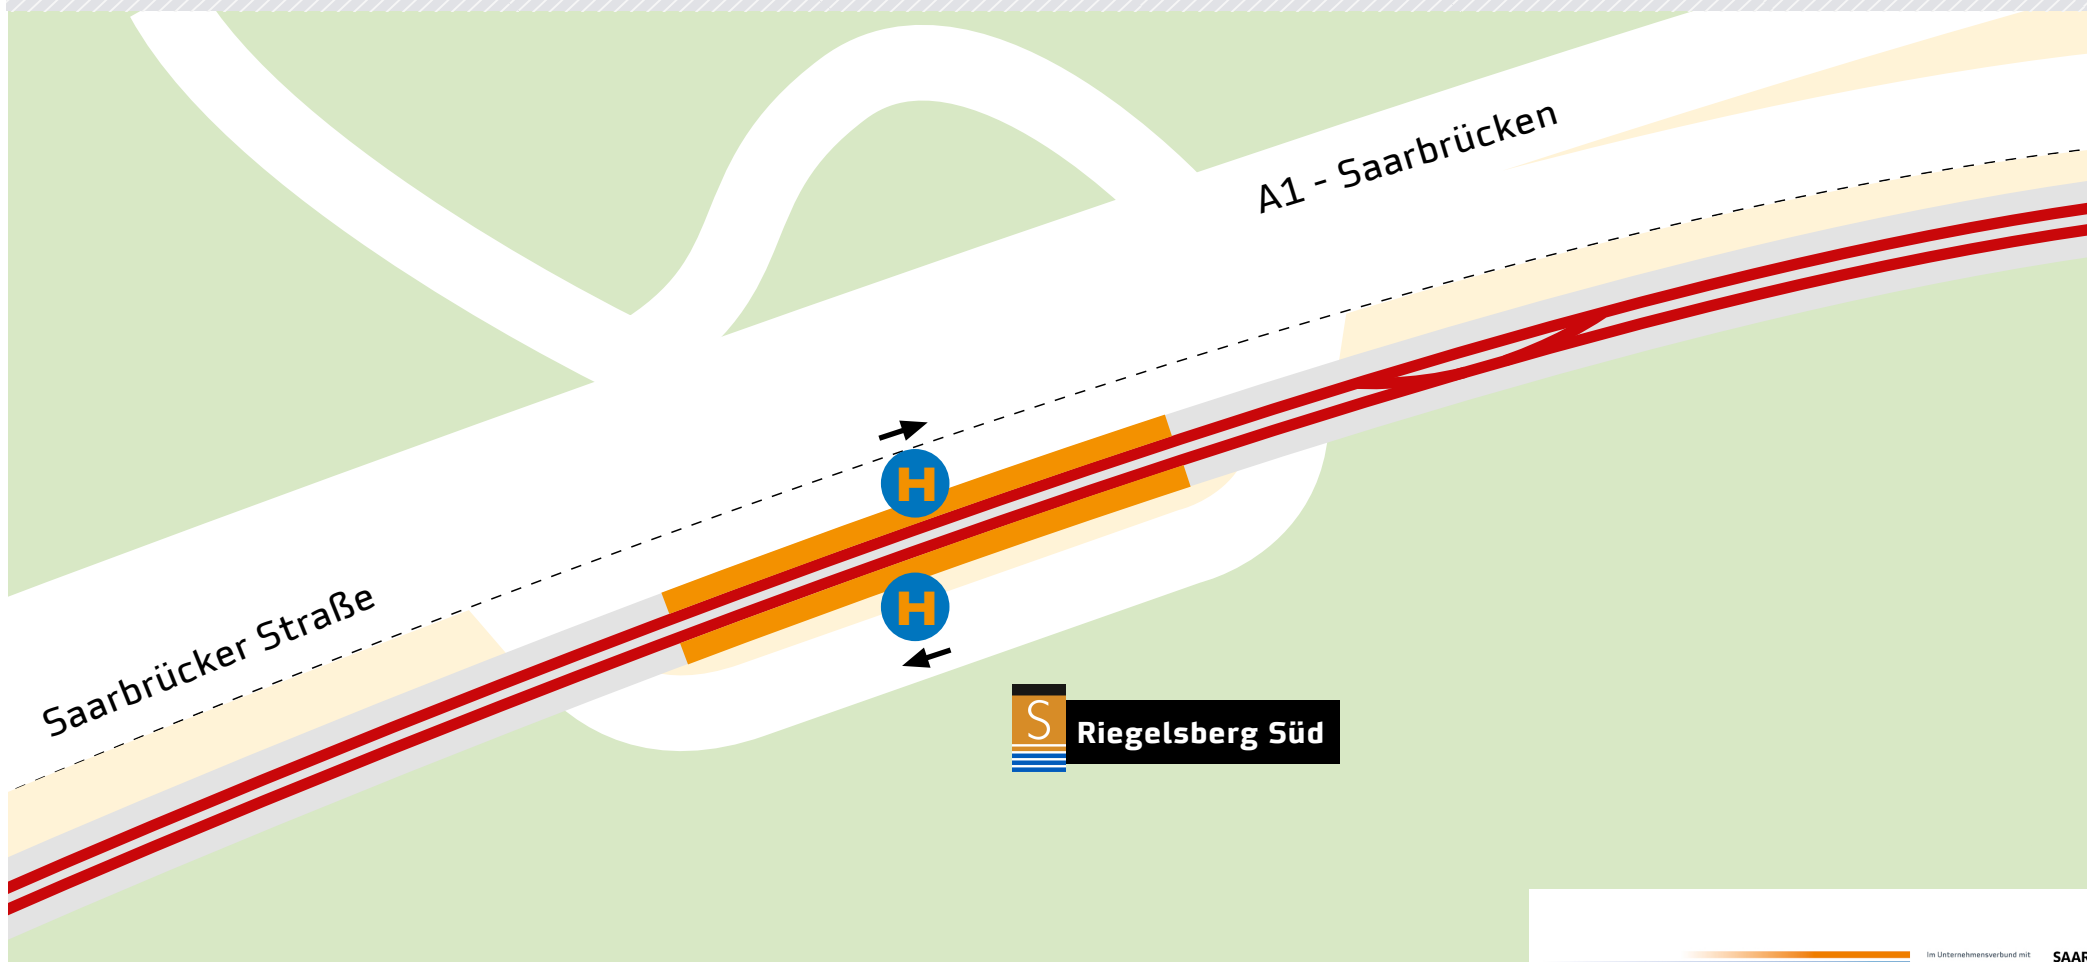

Information zum Schienenersatzverkehr

HALTESTELLE RIEGELSBERG SÜD

Sehr geehrte Fahrgäste, für den Fall, dass die Stadtbahn einmal ausfallen sollte, bieten wir Ihnen einen Schienenersatzverkehr per Bus an. Dieser Schienenersatzverkehr wird nur dann durchgeführt, wenn er auf der dynamischen Fahrgastinformationsanzeige angezeigt wird. Die Bushaltestelle befindet sich hier in der Nähe. Damit Sie sie schnell und einfach finden können, ist sie auf dem unten stehenden Plan mit diesem Symbol  markiert. Wir danken herzlich für Ihr Verständnis und wünschen eine gute Fahrt.

Bushaltestelle für Schienenersatzverkehr

Stadtbahn-Trasse mit Haltestelle

Saarbrücker Straße

A1 - Saarbrücken

S Riegelsberg Süd