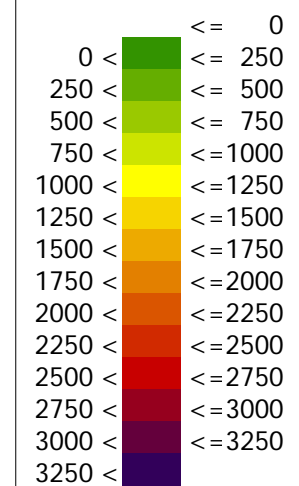

Über Schwellenwert (LDEN)
in Einw. / km²

Zeichenerklärung

- Straßenachse
- Emissionslinie
- Wand

Maßstab 1:65000

GSB GbR, Giering & Lehnertz
Kastanienweg 24
66625 Bosen