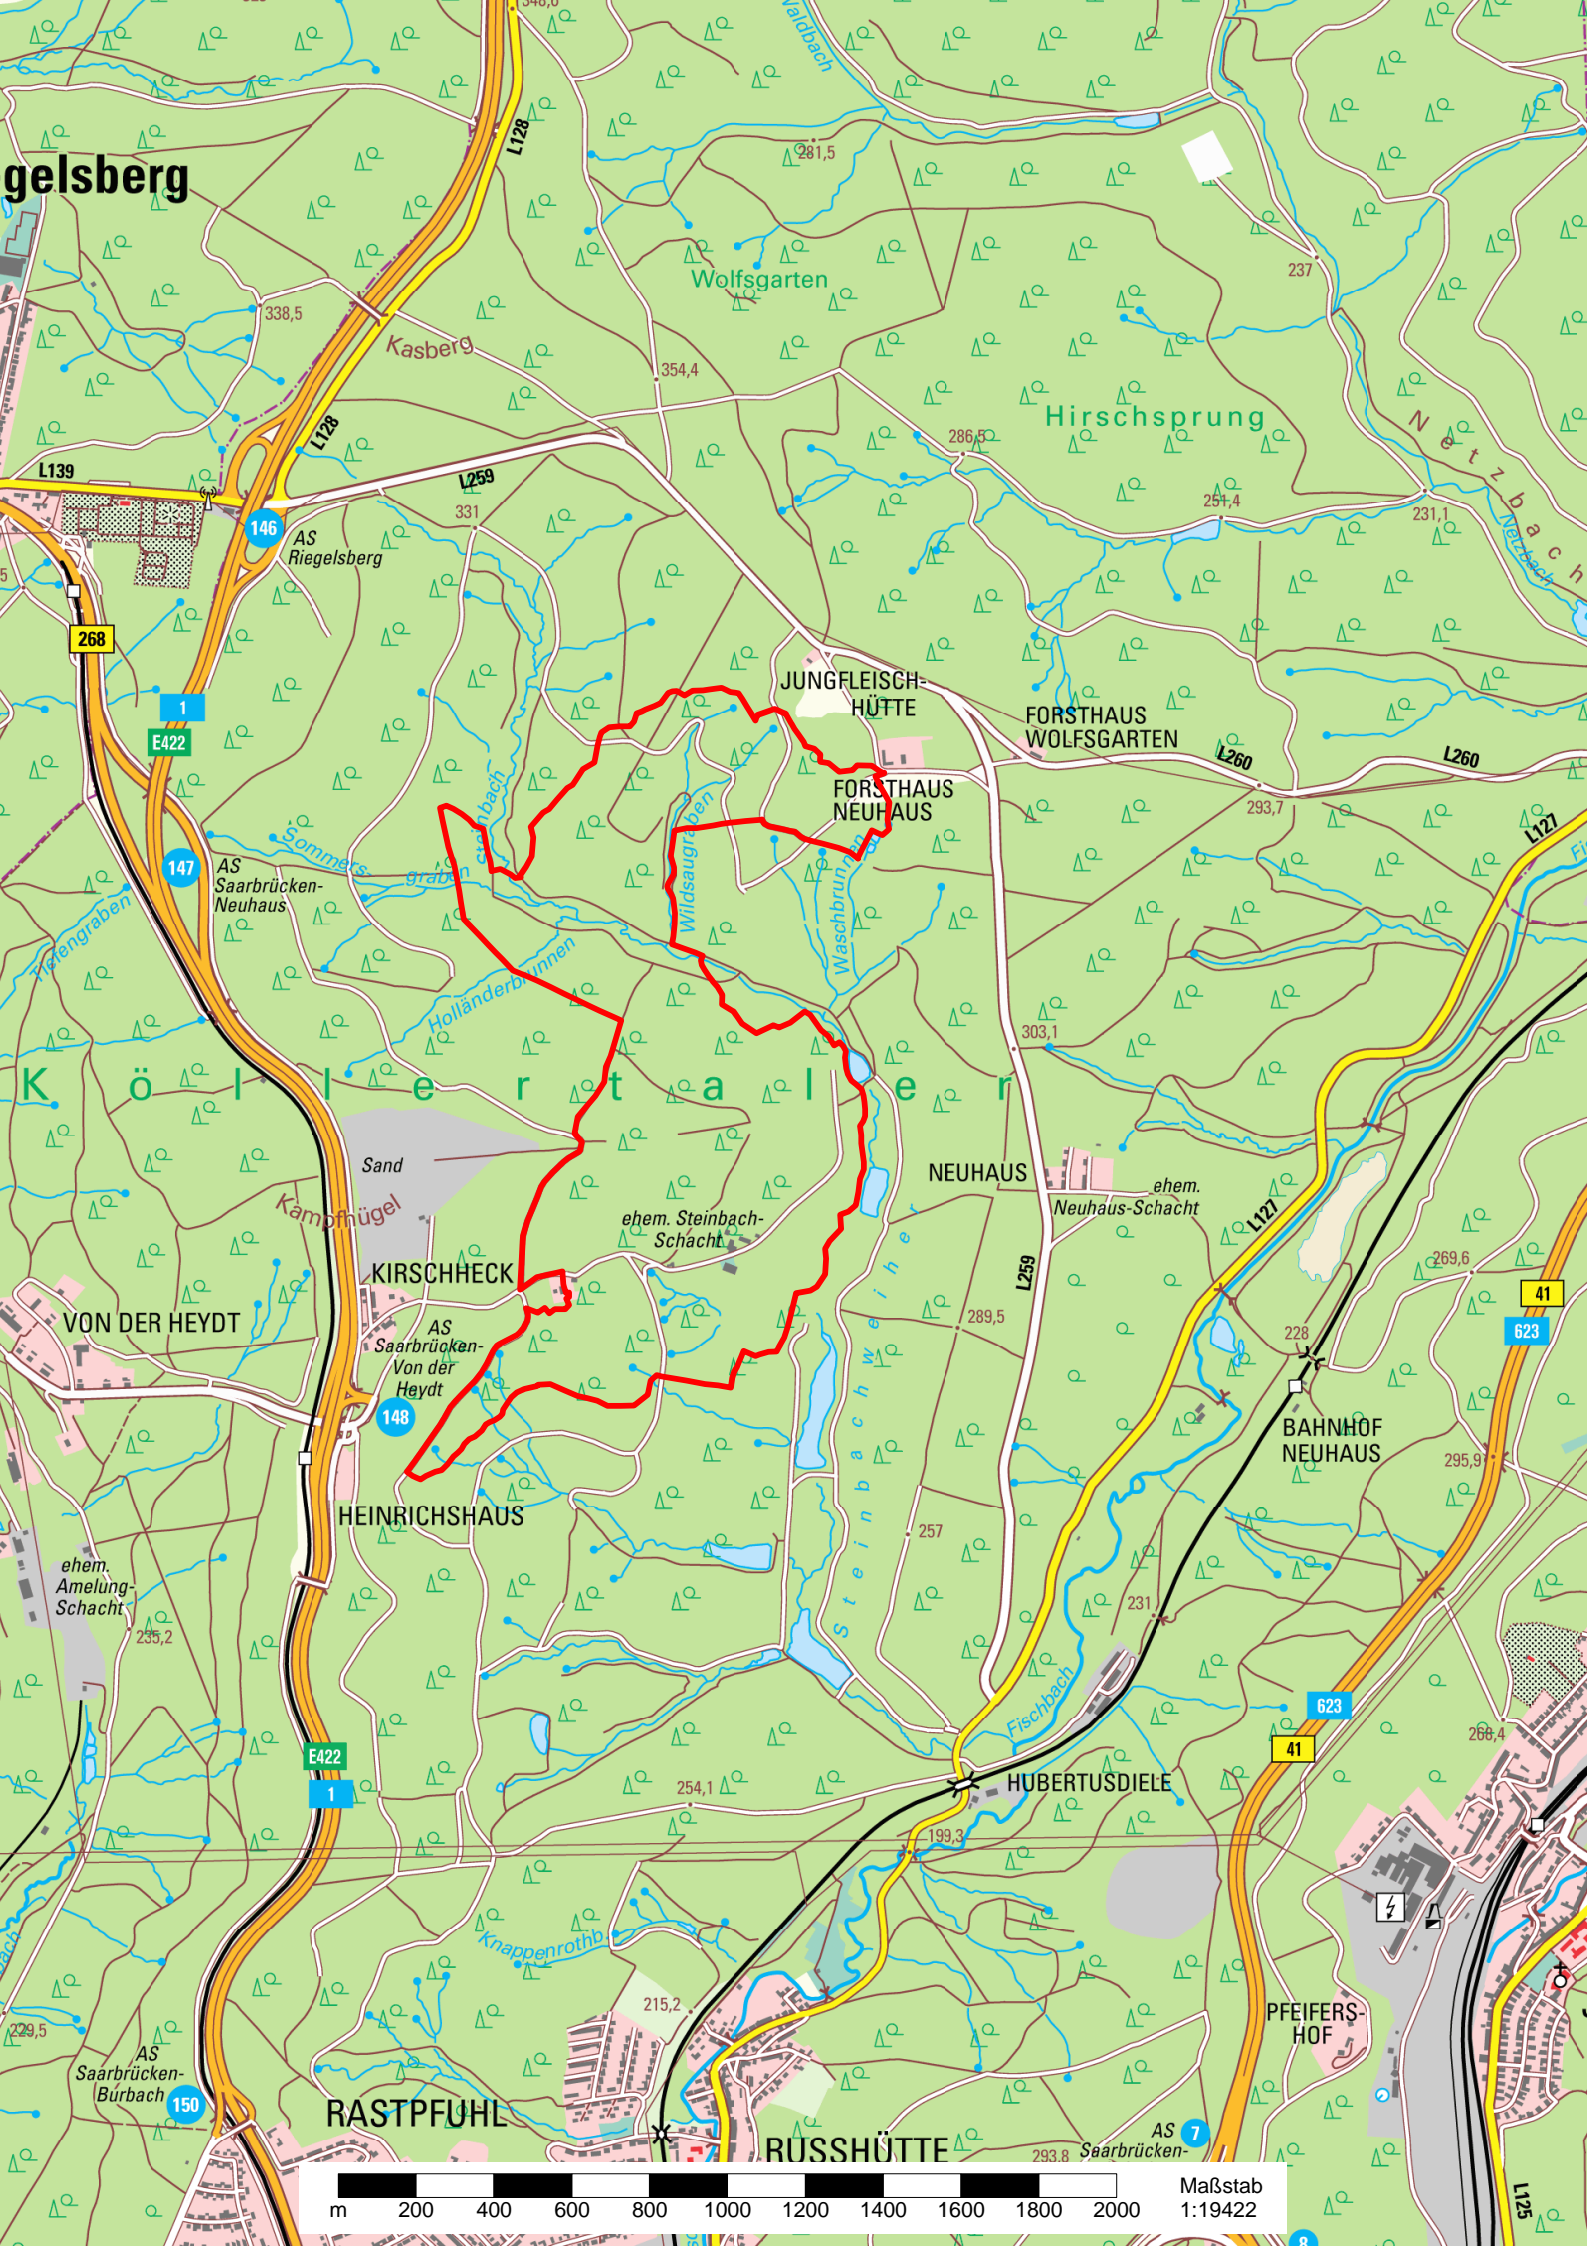

gelsberg

Maßstab
1:19422