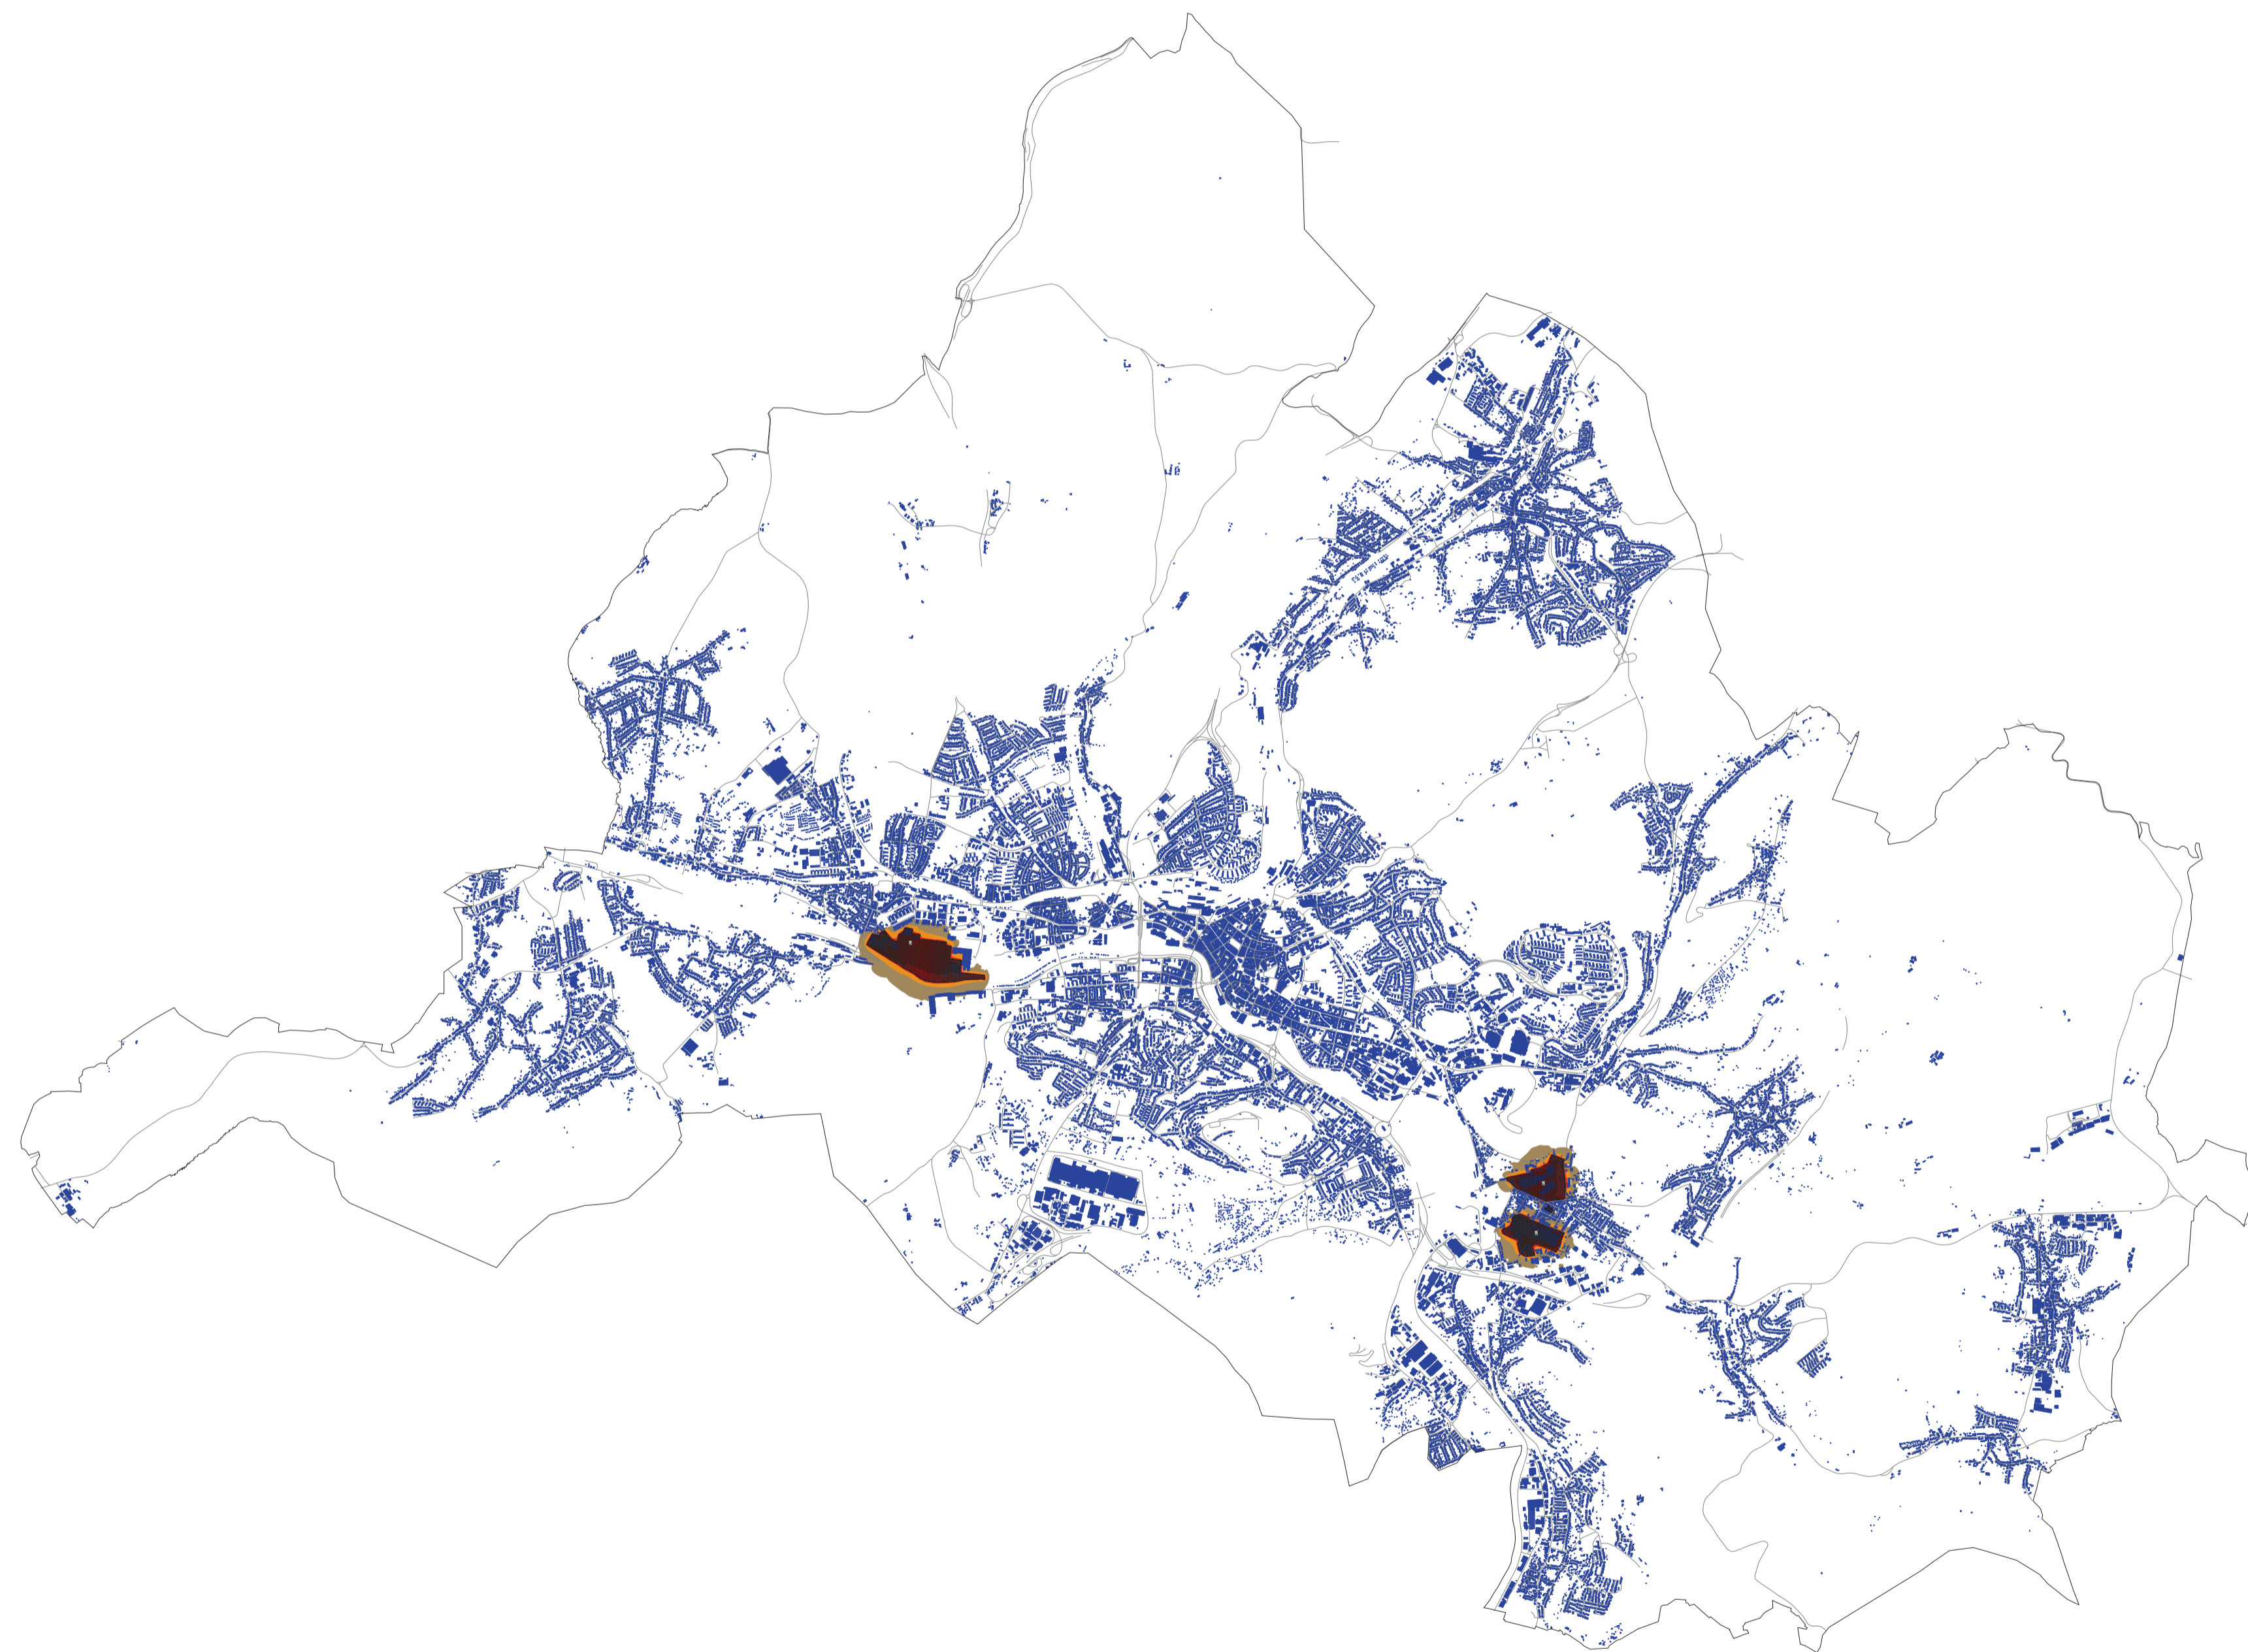

Lärmindikator LDEN
Isophonenkarte
4m über Grund

Abb 06
Stand 08/2014

Lärmindikator LDEN
in dB(A)

<= 50,0	50,0 <
<= 55,0	55,0 <
<= 60,0	60,0 <
<= 65,0	65,0 <
<= 70,0	70,0 <
<= 75,0	75,0 <

Zeichenerklärung

- Straßenachse
- Emissionslinie
- Gebäude
- Schule
- Krankenhaus
- IVU-Anlage
- 67 dB(A)-Linie
- Gemeindegrenze

Maßstab 1:50000