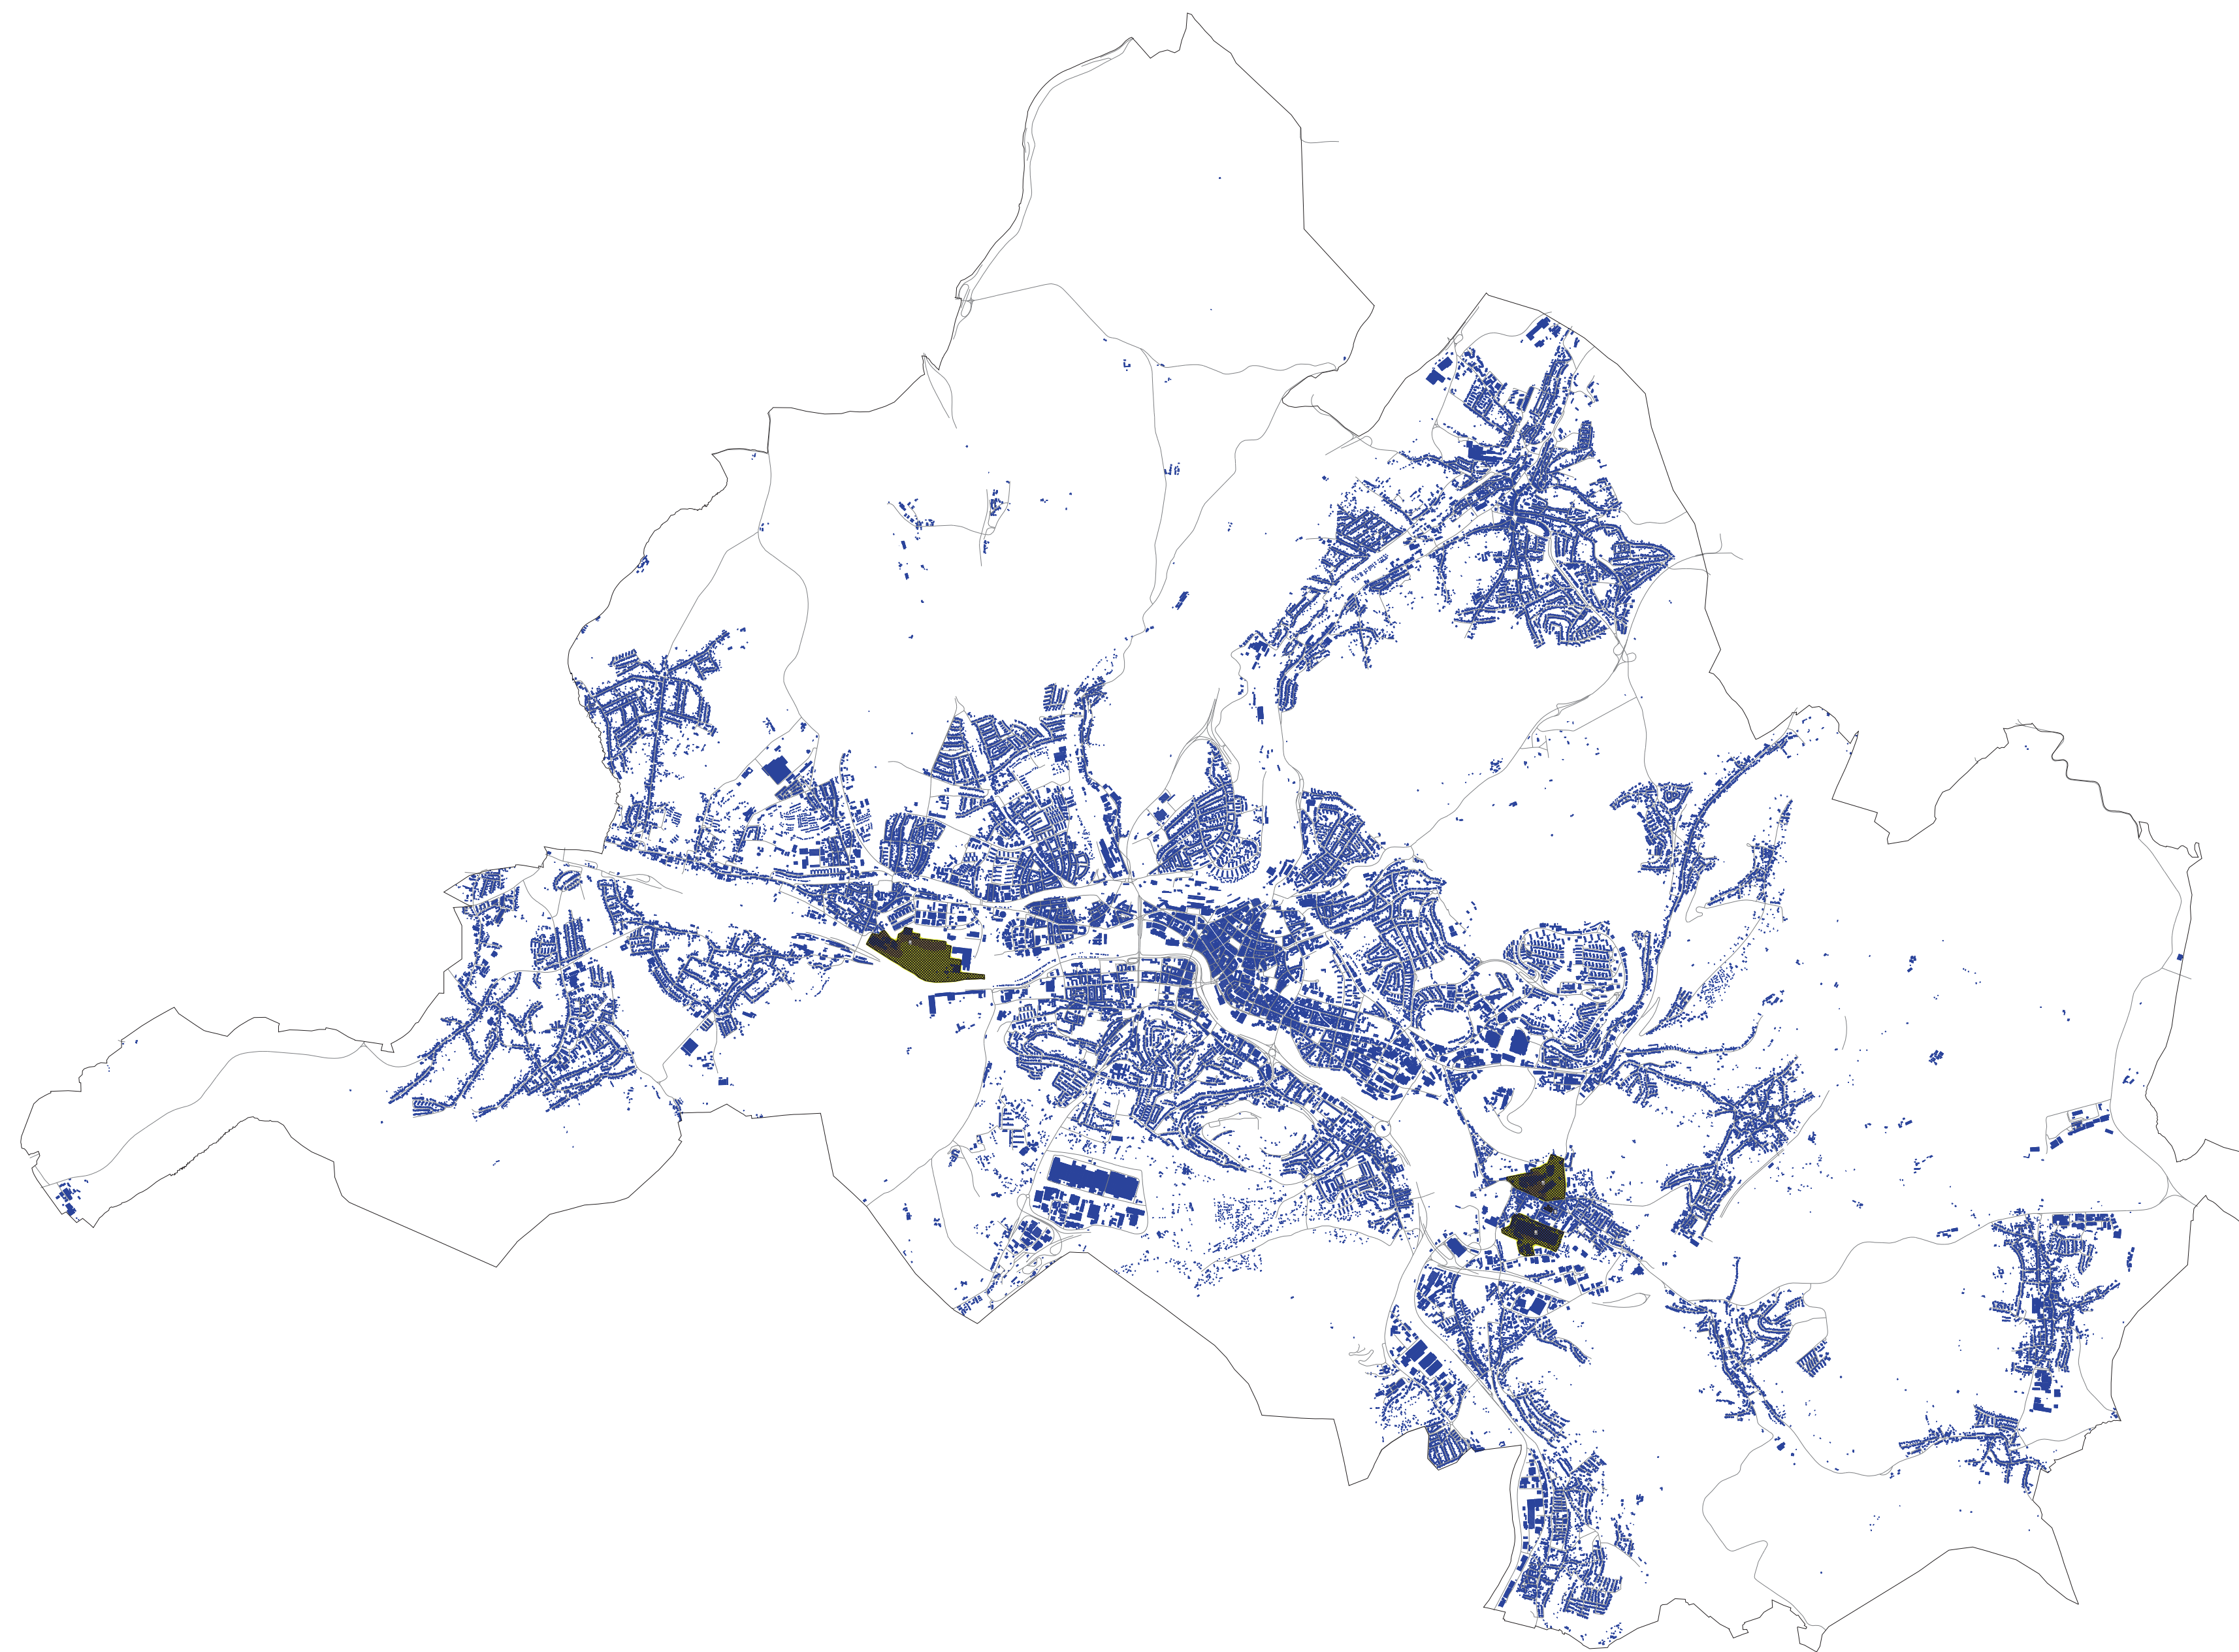

Lärmindikator LNight
Isophonenkarte
4m über Grund

Abb 07
Stand 08/2013

Lärmindikator LNight
in dB(A)

	<= 45,0
45,0 <	<= 50,0
50,0 <	<= 55,0
55,0 <	<= 60,0
60,0 <	<= 65,0
65,0 <	<= 70,0
70,0 <	

Zeichenerklärung

—	Straßenachse
—	Emissionslinie
■	Gebäude
■	Schule
■	Krankenhaus
■	IVU-Anlage
—	57 dB(A)-Linie
□	Gemeindegrenze

Maßstab 1:50000

0 0,5 1 2 3 4 km

GSB GbR
Prof. Dr. Kerstin Giering
Kastanienweg 24
66625 Bosen