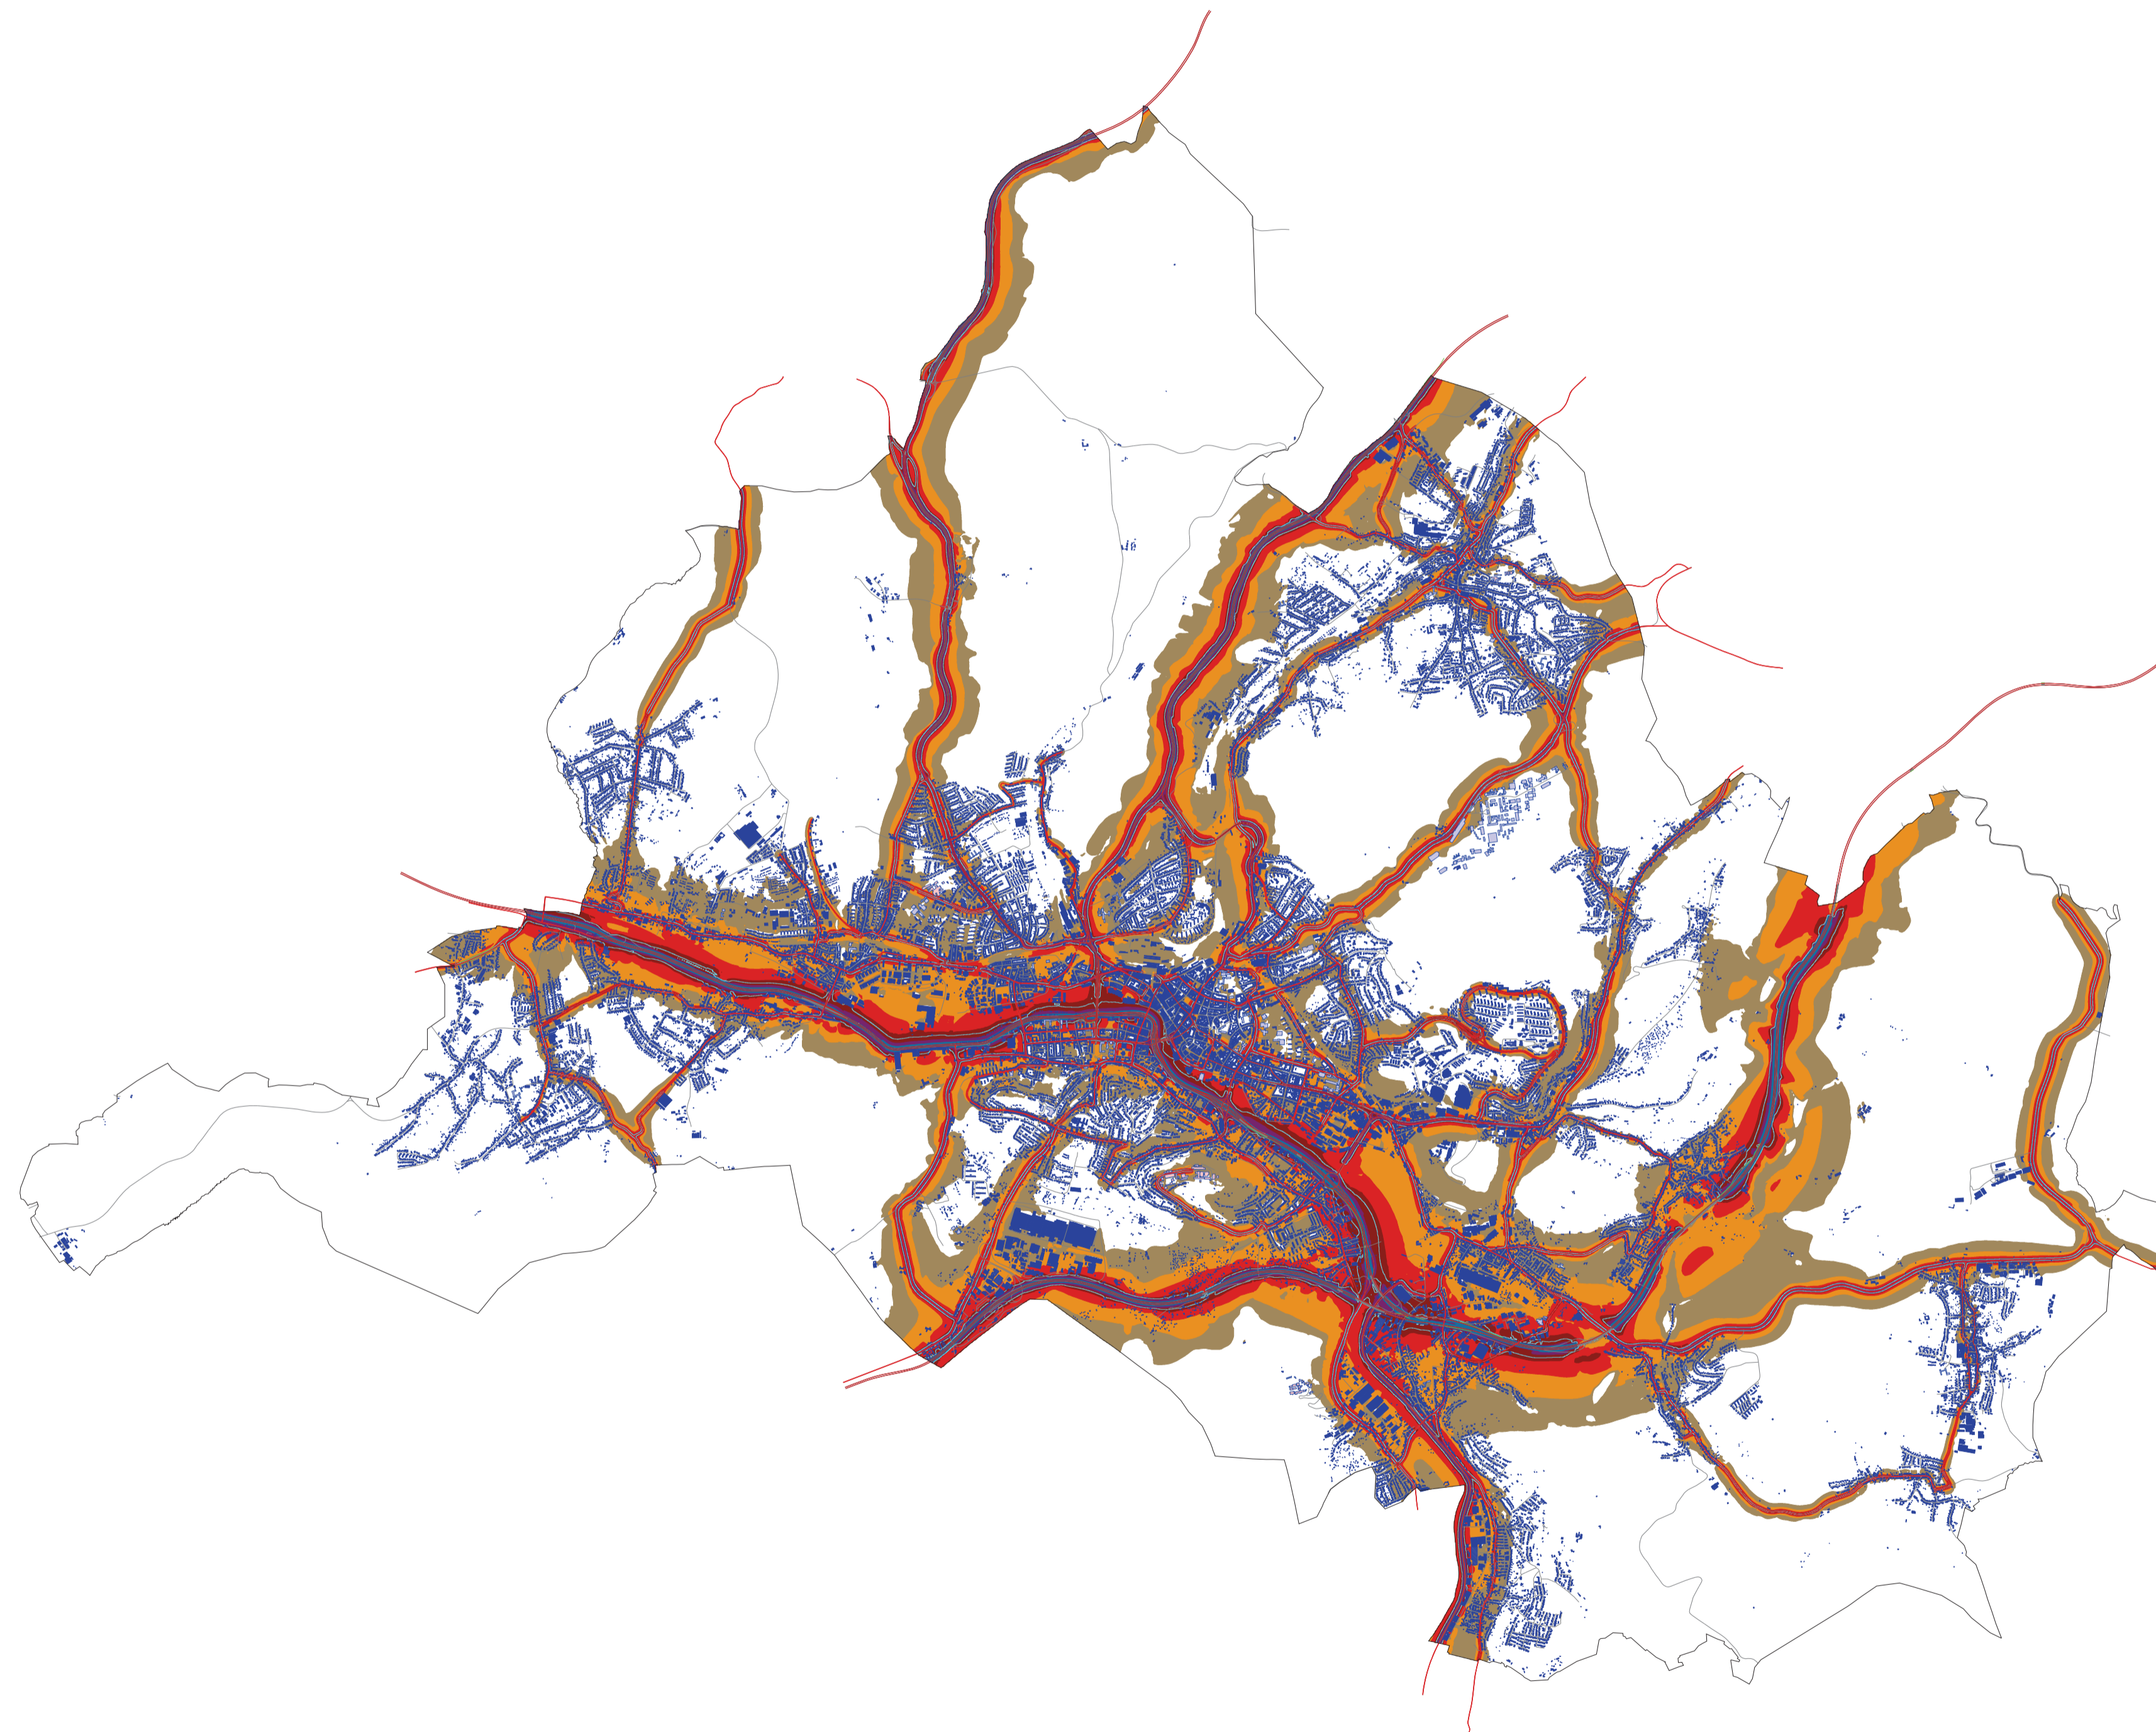

Lärmindikator LDEN
Isophonenkarte
4m über Grund

Abb 02
Stand 08/2014

Lärmindikator LDEN
in dB(A)

	<= 50,0
50,0 <	<= 55,0
55,0 <	<= 60,0
60,0 <	<= 65,0
65,0 <	<= 70,0
70,0 <	<= 75,0
75,0 <	

Zeichenerklärung

- Straßenachse
- Emissionslinie
- Gebäude
- Schule
- Krankenhaus
- LS-Wand
- 67 dB(A)-Linie
- Gemeindegrenze

Maßstab 1:50000

0 0,5 1 2 3 4 km

GSB GbR
Prof. Dr. Kerstin Giering
Kastanienweg 24
66625 Bosen