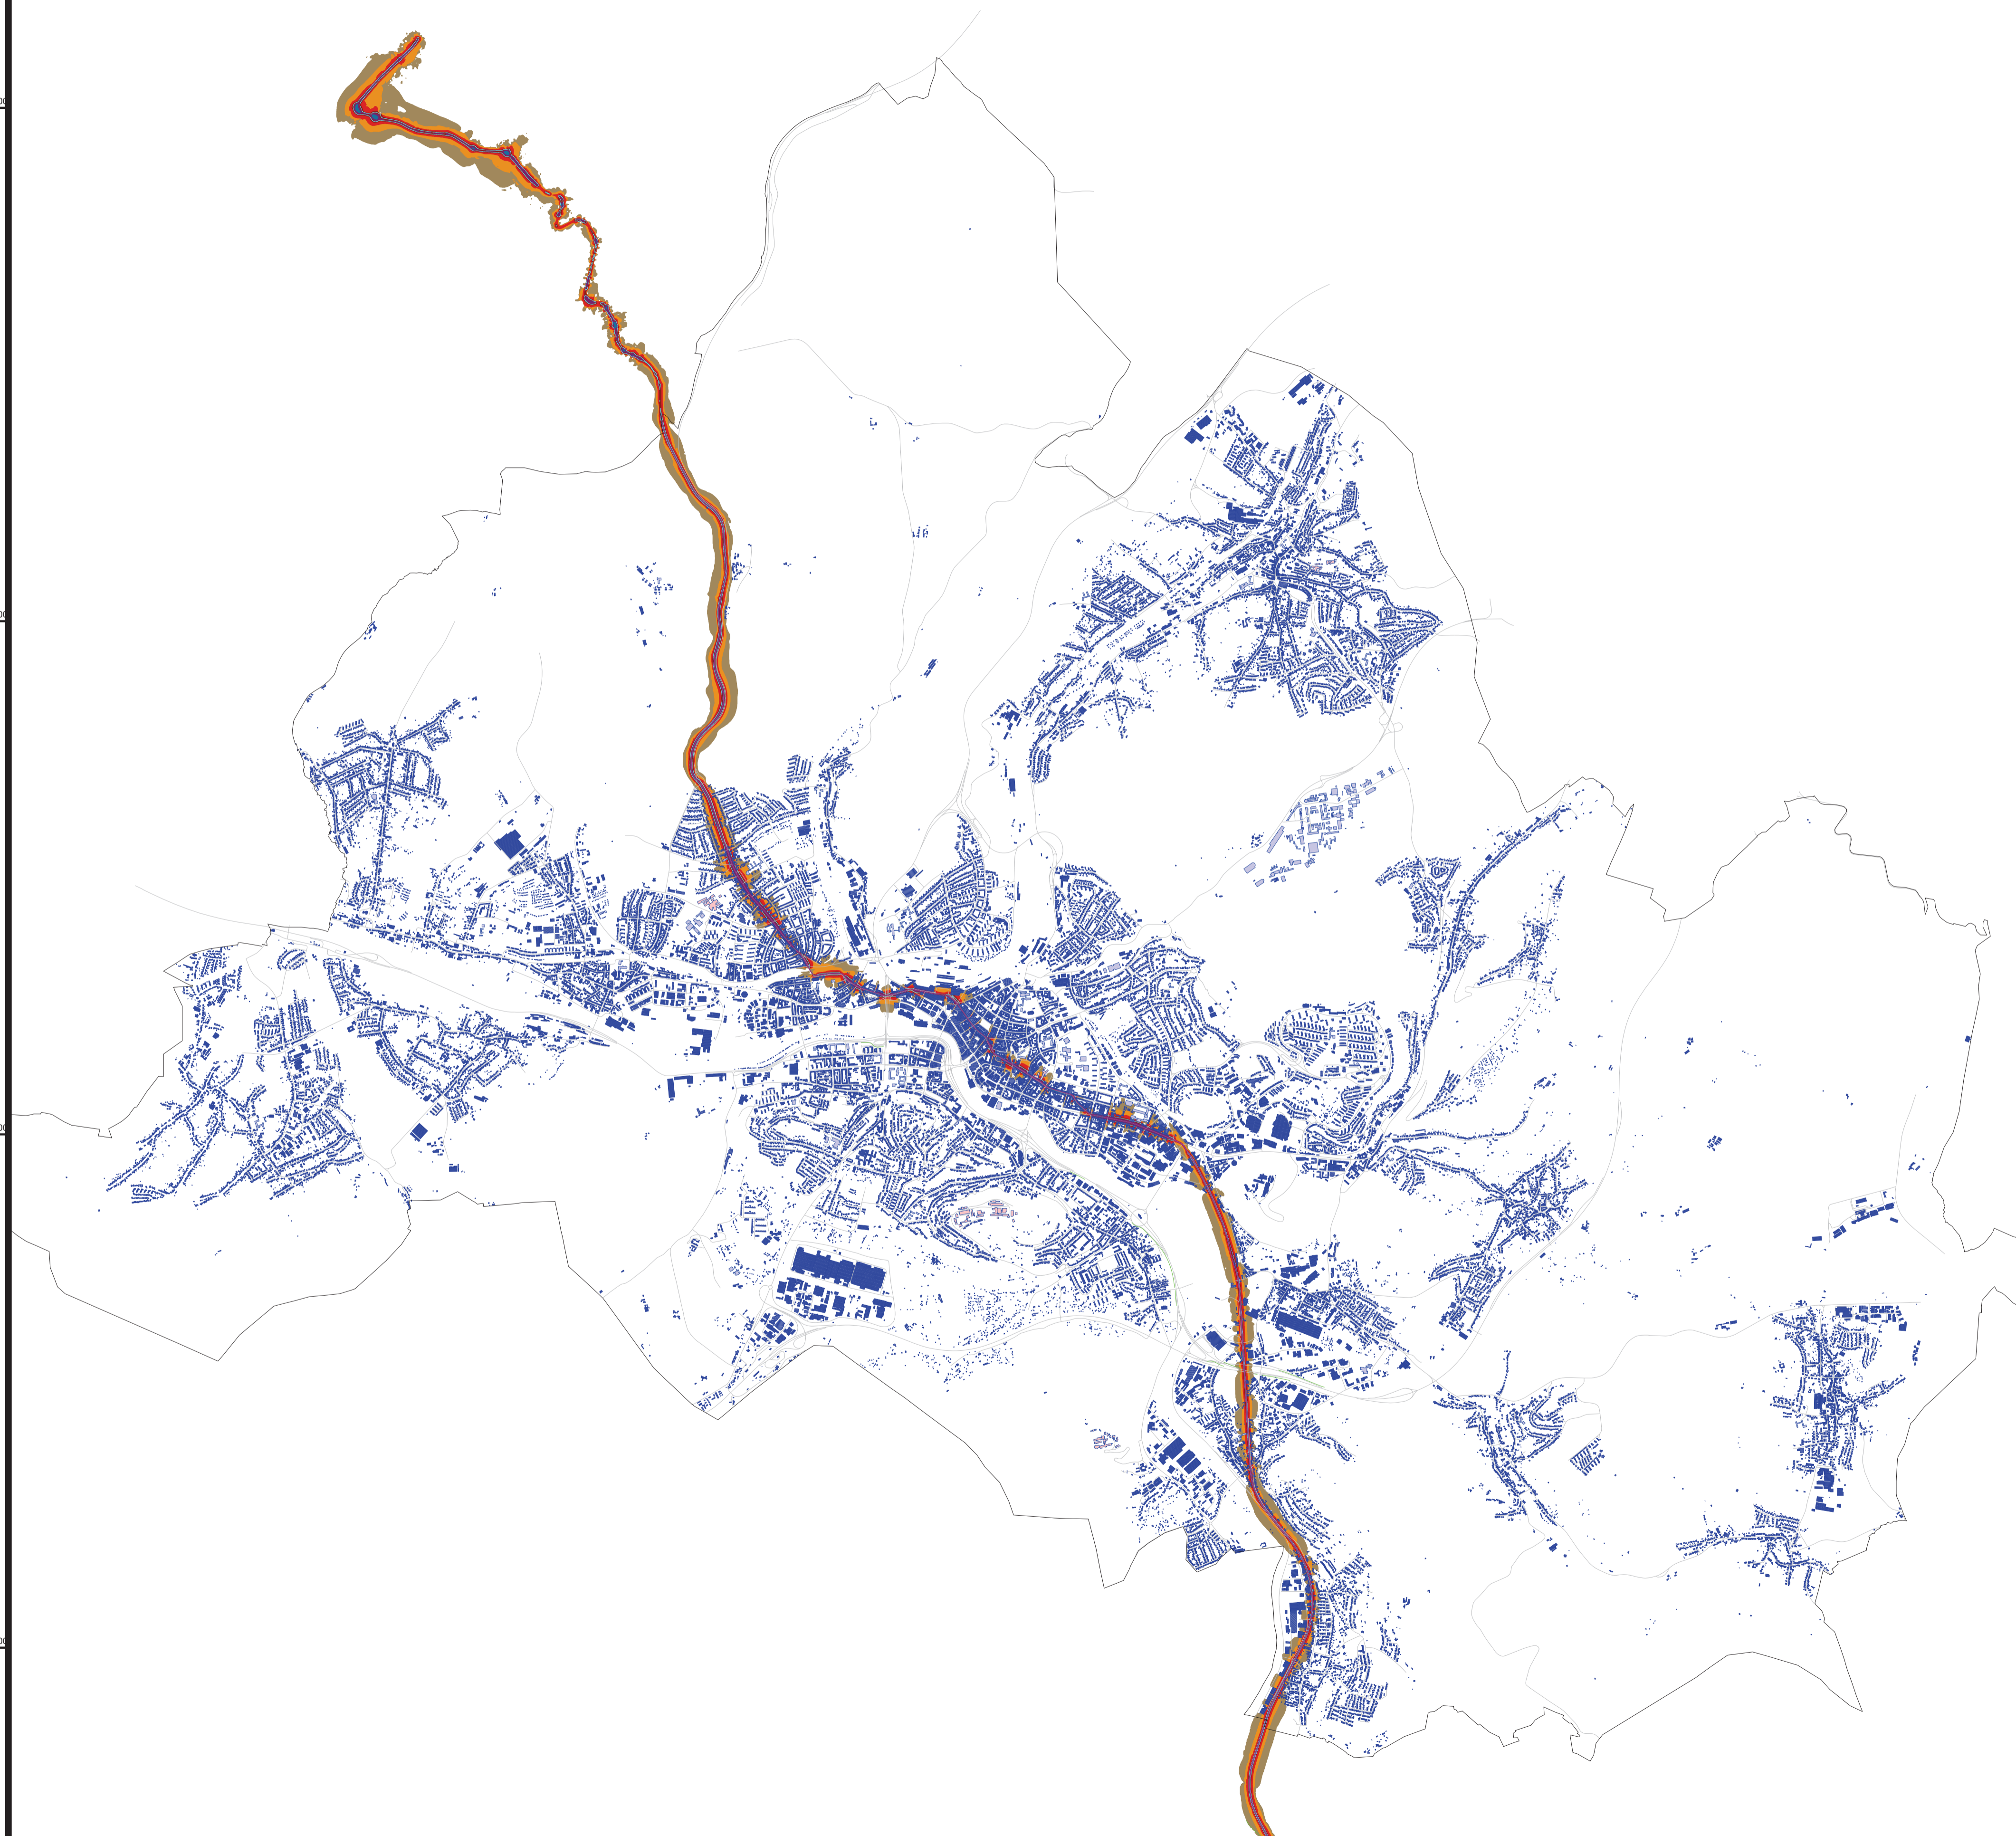

Lärmindikator LDEN  
Isophonenkarte  
4m über Grund

Abb 04  
Stand 08/2014

Lärmindikator LDEN  
in dB(A)

	<= 50,0
50,0 <	<= 55,0
55,0 <	<= 60,0
60,0 <	<= 65,0
65,0 <	<= 70,0
70,0 <	<= 75,0
75,0 <	

Zeichenerklärung

- Schienenachse
- Emissionslinie
- Gebäude
- Schule
- Krankenhaus
- LS-Wand
- 67 dB(A)-Linie
- Gemeindegrenze

Maßstab 1:35000

GSB GbR  
Prof. Dr. Kerstin Giering  
Kastanienweg 24  
66625 Bosen

Tel.: 06852/82664  
06782/171107  
Fax: 06782/171395  
Mail: k.giering@gsb-gbr.de