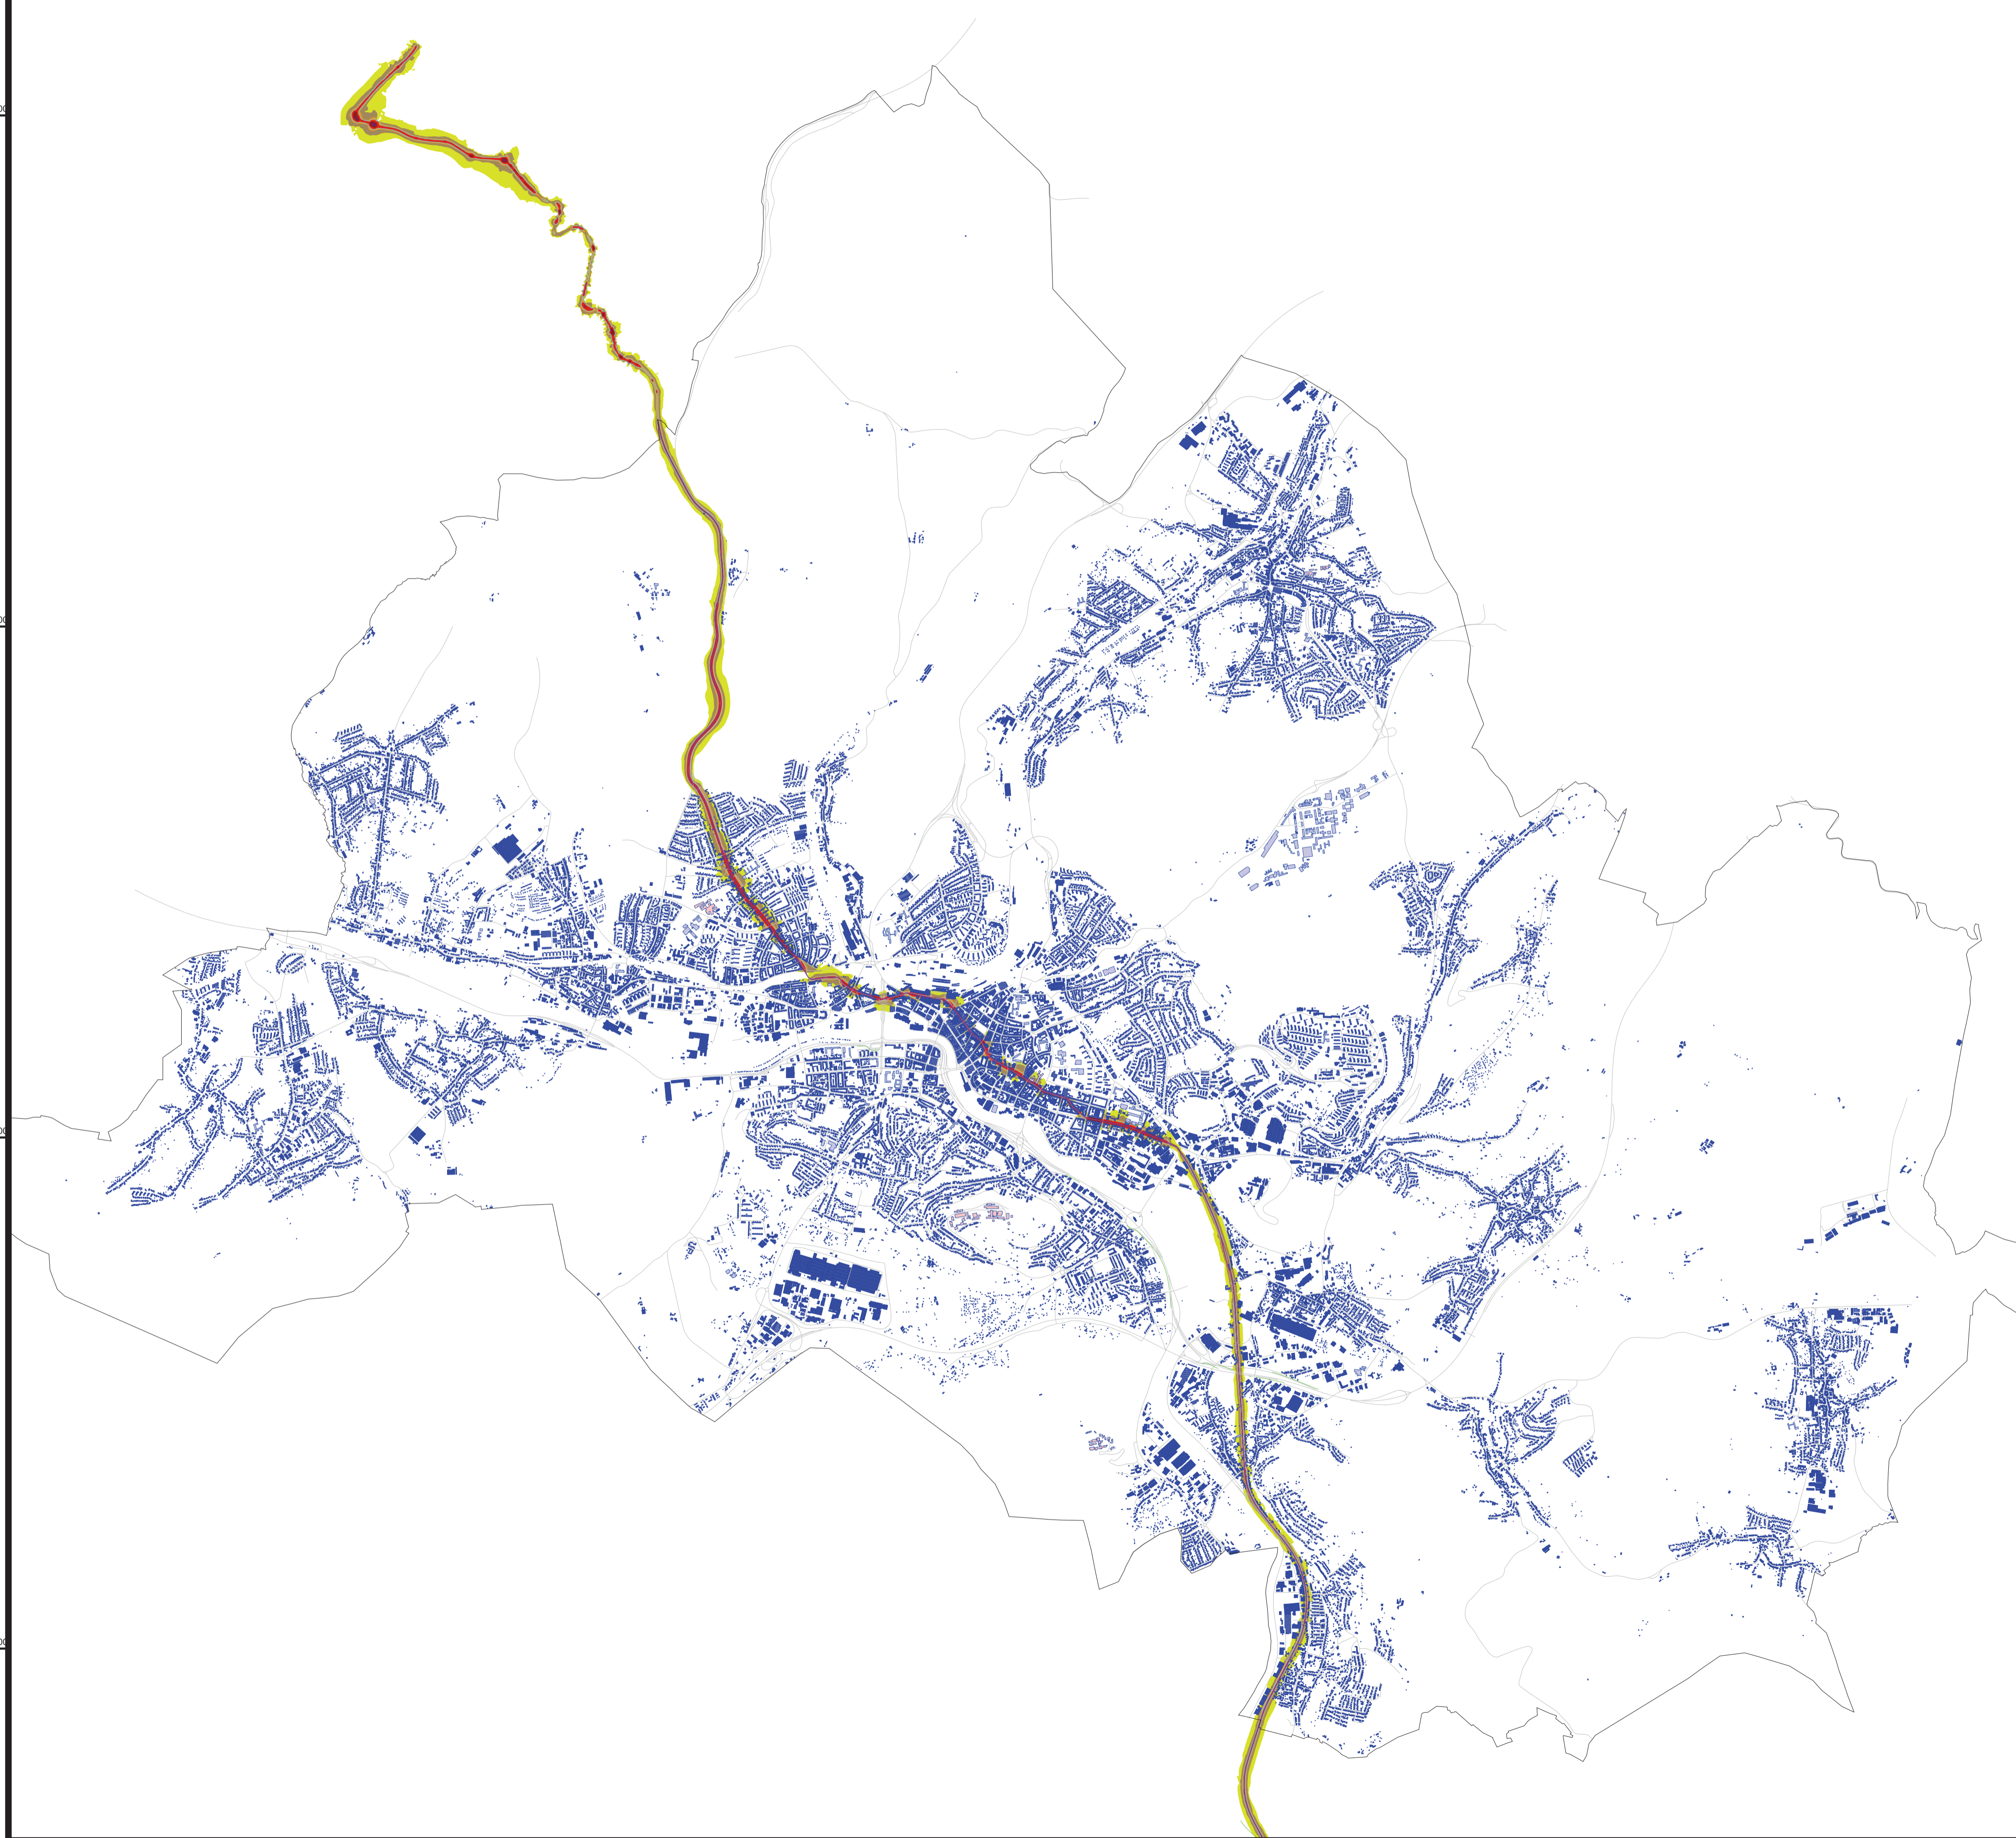

Lärmindikator LNight
Isophonenkarte
4m über Grund

Abb 05
Stand 08/2014

Lärmindikator LNight
in dB(A)

≤ 45,0	≤ 45,0
45,0 <	≤ 50,0
50,0 <	≤ 55,0
55,0 <	≤ 60,0
60,0 <	≤ 65,0
65,0 <	≤ 70,0
70,0 <	

Zeichenerklärung

- Schienenachse
- Emissionslinie
- Gebäude
- Schule
- Krankenhaus
- LS-Wand
- 57 dB(A)-Linie
- Gemeindegrenze

Maßstab 1:35000

GSB GbR
Prof. Dr. Kerstin Giering
Kastanienweg 24
66625 Bosen

Tel.: 06852/82664
06782/171107
Fax: 06782/171395
Mail: k.giering@gsb-gbr.de