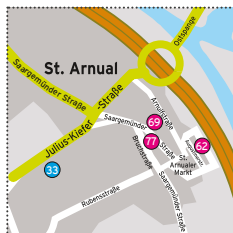

GALERIEN & BESONDERE AUSSTELLUNGSRÄUME

74. Tanzstudio Pyramide

Försterstraße 12

66111 Saarbrücken

Telefon + 49 681 5846674

romana.klatte@web.de

www.romanaklatte.jimdo.com

| KLATTE, Romana / Malerei
„Tänze der Welt“

Sa, 29. September, 14 – 18 Uhr

So, 30. September, 11 – 18 Uhr

[ARN a](#) St. Annual

75. Unverpackt Saarbrücken

Bruchwiesenstraße 6

66111 Saarbrücken

Telefon + 681 41099810

oder + 49 1629542130

p.weichardt@fairtrickst.de

www.faires-saarland.de/aktuelles/
fotoausstellung

| JUNCO, Maricela
WEICHARDT, Peter

**Fotografien „Fairer Handel – Blicke
in den Süden“ / „Plastikflut“**

Sa, 29. September, 9 – 15 Uhr

So, 30. September, 11 – 18 Uhr