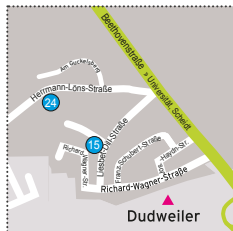

[DUD a](#) Dudweiler

76. welt:raum

St. Johanner Markt 23

66111 Saarbrücken

Telefon + 681 9821215

info@weltraum.de

www.weltraum-saarbrücken.de

| NOELL, Inge
NEUMANN, Edgar Helmut

Malerei

So, 30. September, 11 – 18 Uhr