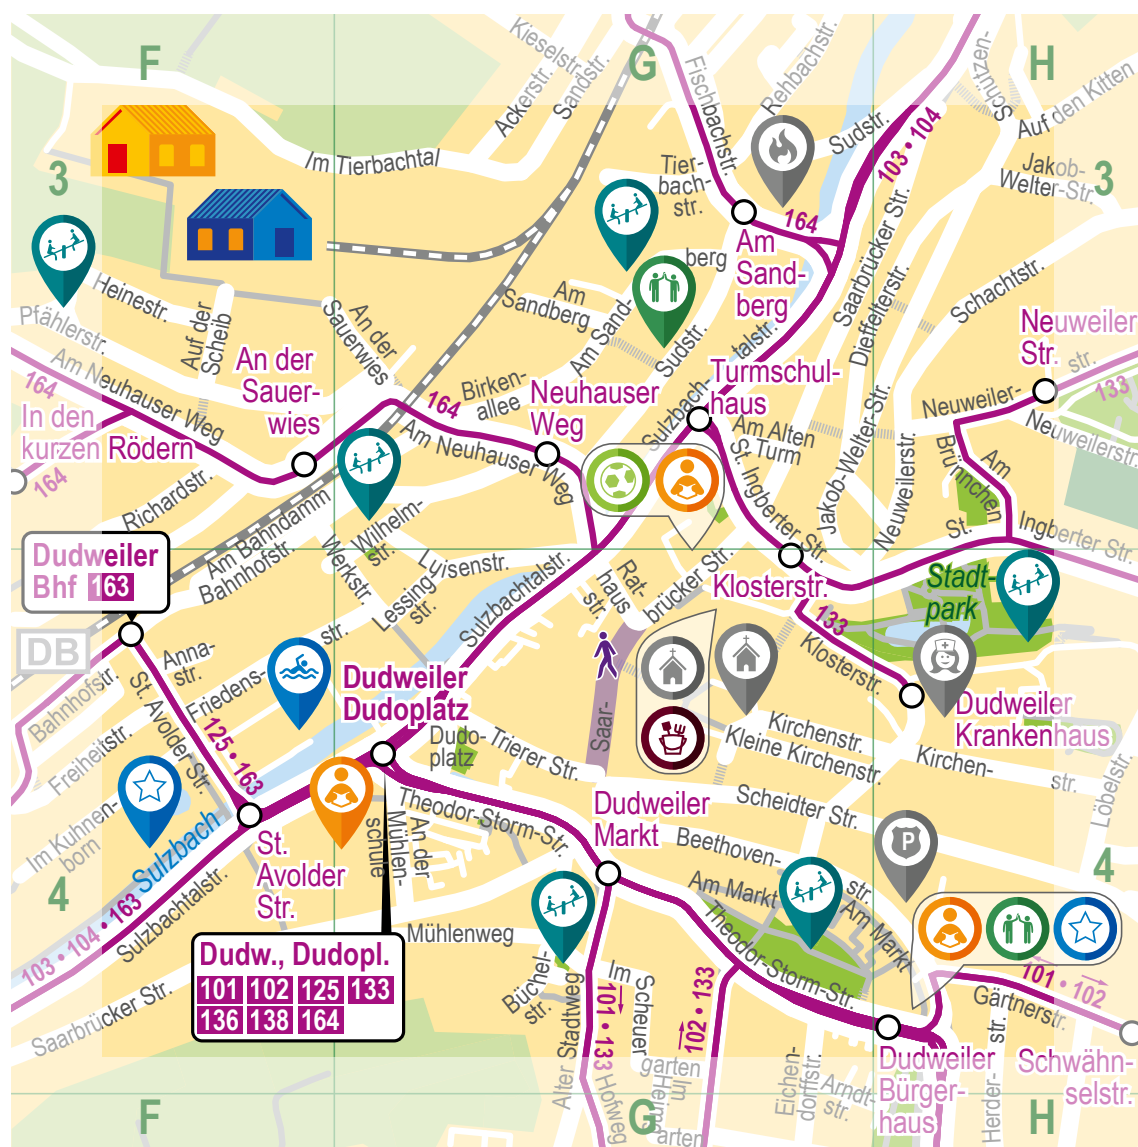

Richard-Wagner-Str.	H6; I6
Richardstr.	F3
Riegelsberger Str.	E3
Ringstr.	I5
Robert-Koch-Str.	F6; G6
Rotenhofstr.	D4
Rußhöfstr.	D4
Römerstr.	E4
Saarbrücker Str.	F4-5; G3-4; H3
Sandstr.	G3
Schachtstr.	H3
Scheidter Str.	G4; H4-5; I5-6
Schiedebornstr.	E5
Schlachthofstr.	E4; F4
Schulstr.	C5-6
Schumannstr.	G6
Schwester-Marie-Str.	F2
Schwänselstr.	H4-5
Schützenstr.	H2-3; I1

Sellostr.	C7; D6
Skalleyst.	F1
Solferinostr.	J5
Sonnenweg	J3
St. Avolder Str.	F4
St. Ingberter Str.	G3-4; H3-4; I4
St. Johanner Str.	C6; D5-6
Stuhlsatzenhaus	I7
Sudstr.	G2-3
Sulzbachtalstr.	D5-6; E5; F4; G3-4; H1-3; J1
Talstr.	C5; D5
Tannenweg	I4
Theodor-Körner-Str.	H4-5
Theodor-Storm-Str.	H4; G4
Thullenhausstr.	D4
Tierbachstr.	G3
Trierer Str.	G4
Uhlandstr.	G5
Waldstr.	G6

Wannbornstr.	D4
Weierstr.	C6
Werkstr.	F3; G4
Wiesenstr.	D5-6
Wilhelmstr.	G3
Winterbachroth	H4; I4
Zechenweg	C6
Zum Bartenberg	I6

Ausschnitt Innenstadt Dudweiler