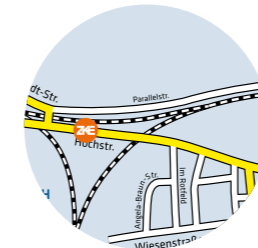

[www.zke-sb.de/tauschmarkt](http://www.zke-sb.de/tauschmarkt)

[www.zke-sb.de/sperrmuellonline](http://www.zke-sb.de/sperrmuellonline)

0681/905-2000

**Wertstoffzentrum Am Holzbrunnen**

Am Holzbrunnen 4, 66121 SB (Haltestelle Römerkastell)

Öffnungszeiten: Mo-Mi: 9-16.45 Uhr  
Do, Fr: 9-17.45 Uhr  
Sa: 8-13.45 Uhr

Schadstoffannahme freitags 9-16.45 Uhr

**Wertstoffzentrum Wiesenstraße**

Wiesenstraße 20, 66115 SB (Haltestelle Metzter Brücke)

Öffnungszeiten: Mo-Mi: 9-16.45 Uhr  
Do, Fr: 9-17.45 Uhr  
Sa: 8-13.45 Uhr