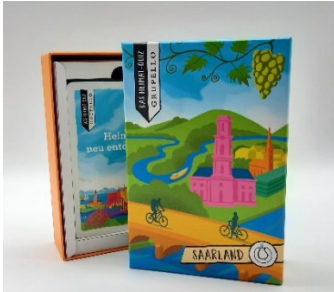

Schnapsglas 3,70 €

Weizen

Schnapskrug 3,50 €

Bierglas 0,25 l 4,20 €

**Schlüssel-  
anhänger** 3,50 € -  
5,95 €  
Verschiedene  
Motive

**Kühlschrank-  
magnete** 3,00 € -  
4,95 €  
Verschiedene  
Motive

**Saarland Memo** 16,95 €  
dt., engl., franz.,  
80 Teile

**Saarland Quiz** 16,99 €

100 Fragen und  
Antworten

**Glocke** 5,90 €

Metall

**Wandteller** 4,95 €-8,90

Porzellan, €

verschiedene

Größen